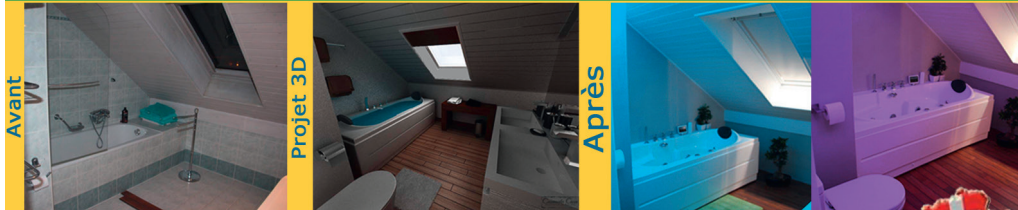

DE L'ÉTUDE À LA RÉALISATION EN 7 JOURS VOTRE ESPACE BIEN-ÊTRE

Articles wellness, revêtements, parquets, plafonds éclairants thérapeutiques, etc...

CREA Immobilier Sàrl, 8 rue Voltaire - 1201 Genève - Tél. 022 738 37 36

Distributeur exclusif WWW.THALASSOR.CH pour la Suisse et la France voisine

De l'étude à la réalisation **EN 7 JOURS** : **votre espace bien-être !**

Articles wellness, revêtements, parquets, plafonds éclairants thérapeutiques, etc.

Avant :